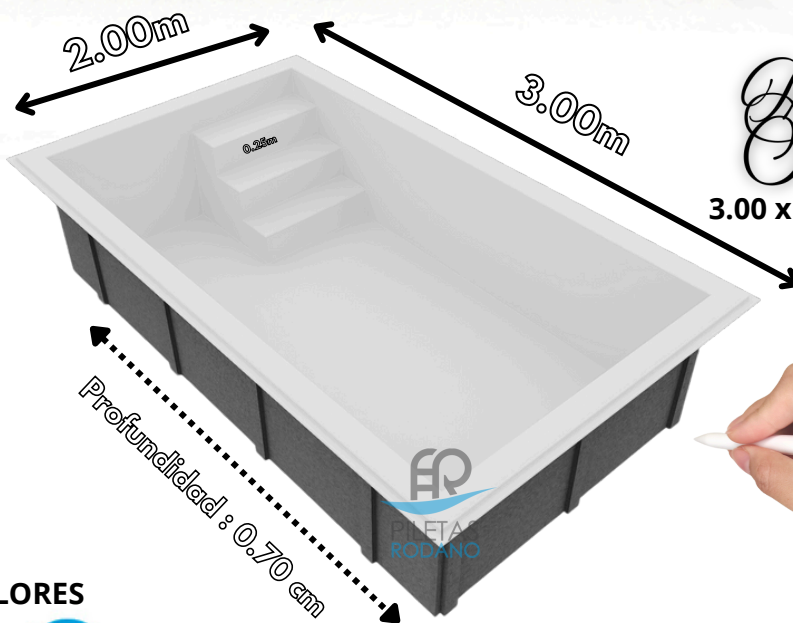

PILETAS
RODANO

*Modelo
Guiza*

3.00 x 2.00 METROS

COLORES

Blanco Celeste

Modelo Francia
3.50 x 2.17 METROS

COLORES

Blanco Celeste

*Modelo
Ginebra*
4.00 x 2.17 METROS

- COLORES**
-  Blanco
 -  Celeste