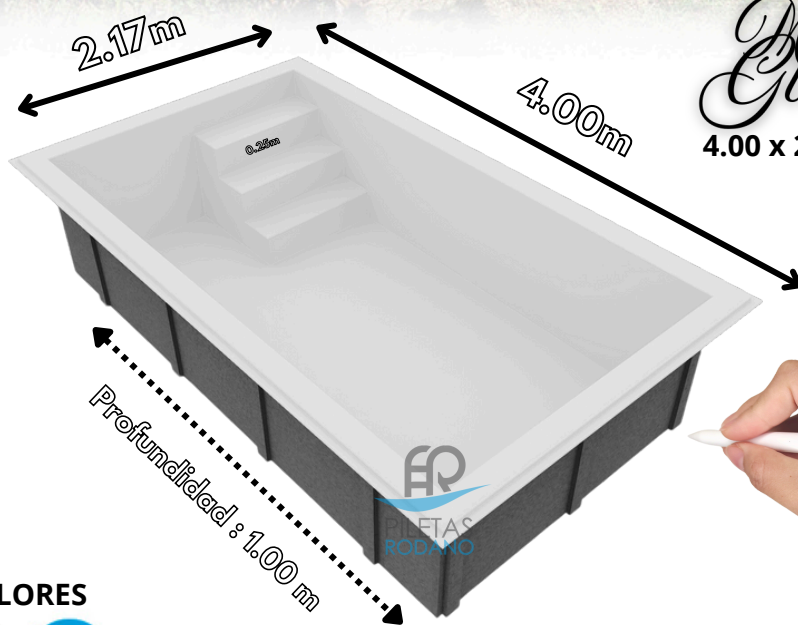

PILETAS
RODANO

*Modelo
Guiza*

3.00 x 2.00 METROS

COLORES

Blanco Celeste

Modelo Francia
3.50 x 2.17 METROS

COLORES

Blanco Celeste

*Modelo
Ginebra*
4.00 x 2.17 METROS

- COLORES**
-  Blanco
 -  Celeste