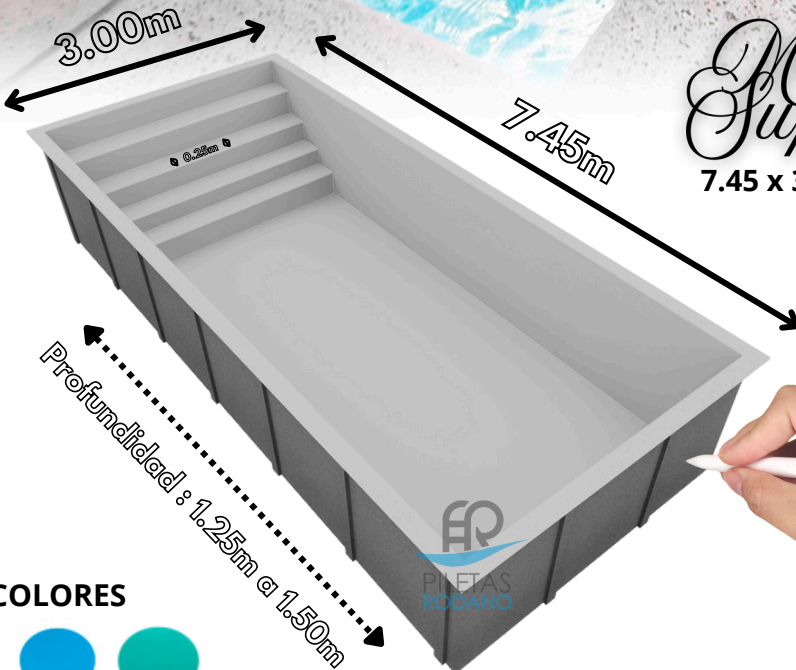

PILETAS  
RODANO

*Modelo  
Premium*

8.50 x 3.40 METROS

COLORES

Blanco

Celeste

Verde Agua

*Modelo  
Premium*  
6.00 x 3.00 METROS

COLORES

Blanco Celeste Verde Agua

PILETAS  
RODANO

*Modelo Superior*  
7.45 x 3.00 METROS

**COLORES**

Blanco Celeste Verde Agua