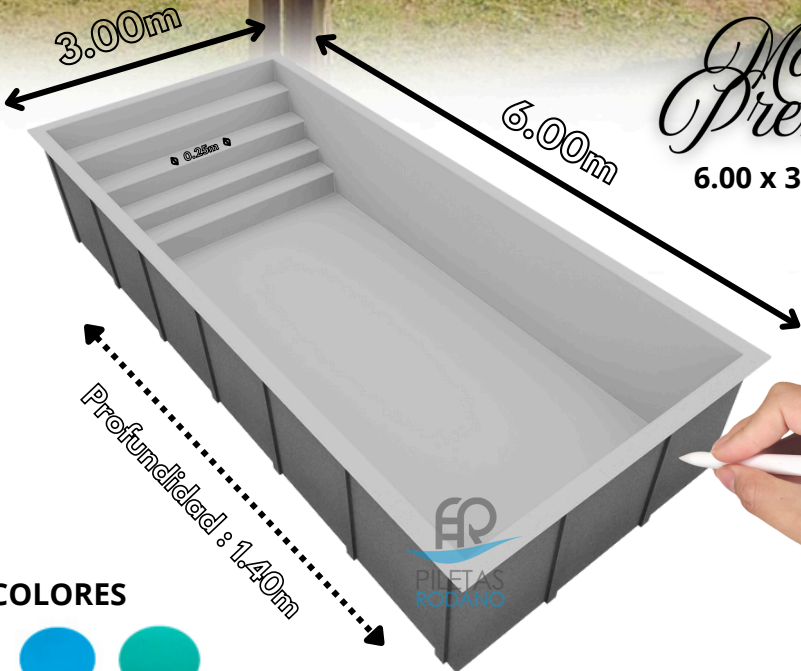

PILETAS  
RODANO

*Modelo  
Premium*

8.50 x 3.40 METROS

COLORES

Blanco

Celeste

Verde Agua

*Modelo  
Premium*  
6.00 x 3.00 METROS

COLORES

Blanco Celeste Verde Agua

PILETAS  
RODANO

*Modelo Superior*  
7.45 x 3.00 METROS

**COLORES**

Blanco Celeste Verde Agua