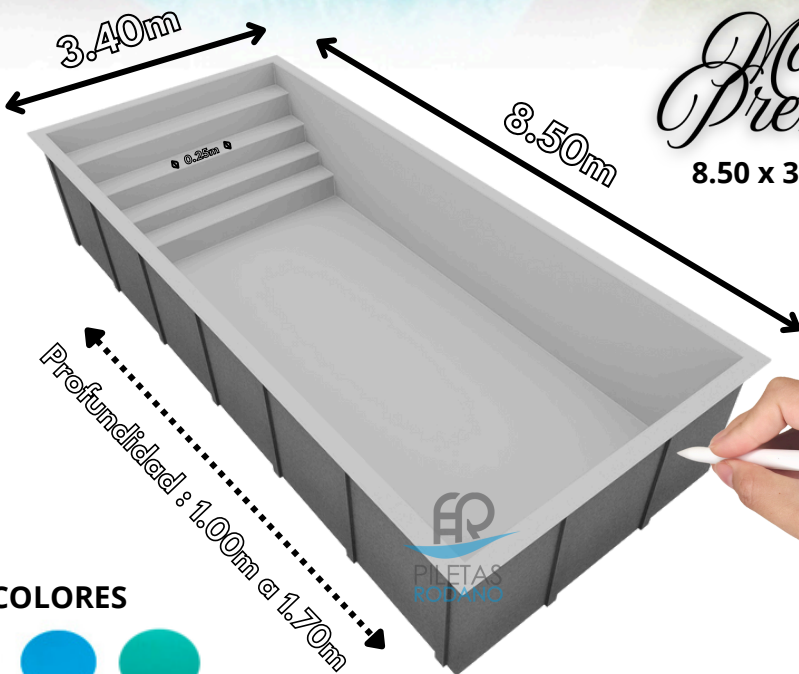

PILETAS  
RODANO

*Modelo  
Premium*

8.50 x 3.40 METROS

COLORES

Blanco

Celeste

Verde Agua

*Modelo  
Premium*  
6.00 x 3.00 METROS

COLORES

Blanco Celeste Verde Agua

PILETAS  
RODANO

*Modelo Superior*  
7.45 x 3.00 METROS

**COLORES**

Blanco Celeste Verde Agua