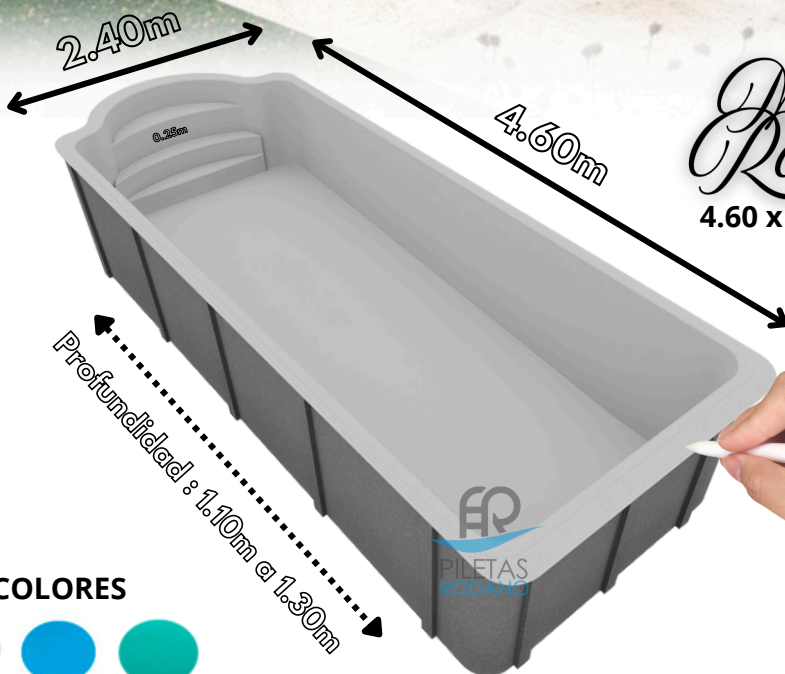

PILETAS
RODANO

*Modelo
Romano*
4.60 x 2.40 METROS

COLORES

Blanco Celeste Verde Agua

PILETAS
RODANO

2.70m

5.70m

*Modelo
Romano*

5.70 x 2.70 METROS

Profundidad: 1.30m @ 1.50m

COLORES

Blanco Celeste Verde Agua

PILETAS
RODANO

3.00m

7.00m

*Modelo
Romano*

7.00 x 3.00 METROS

Profundidad: 1.45m @ 1.65m

COLORES

Blanco Celeste Verde Agua

PILETAS
RODANO

PILETAS
RODANO

*Modelo
Romano*

8.10 x 3.35 METROS