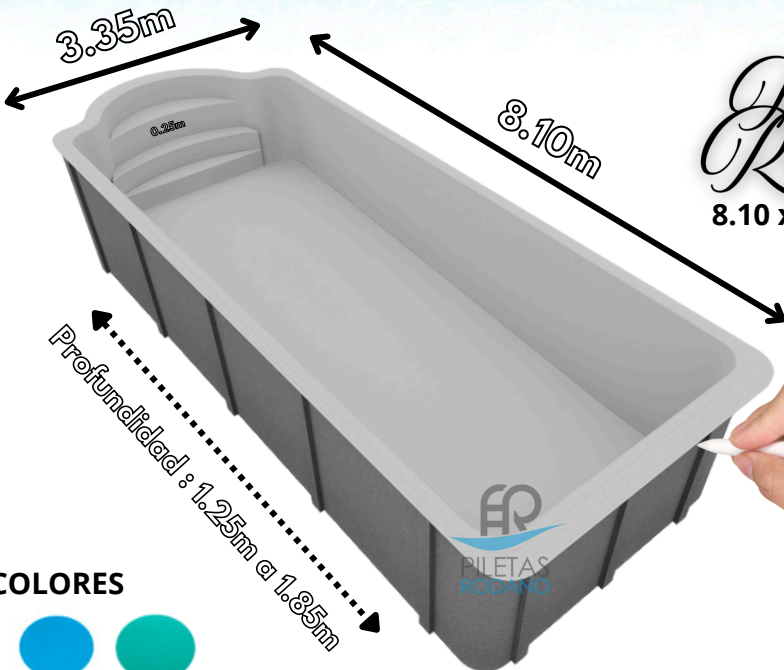

PILETAS
RODANO

*Modelo
Romano*
4.60 x 2.40 METROS

COLORES

Blanco Celeste Verde Agua

PILETAS
RODANO

2.70m

5.70m

*Modelo
Romano*

5.70 x 2.70 METROS

Profundidad: 1.30m @ 1.50m

COLORES

Blanco Celeste Verde Agua

PILETAS
RODANO

3.00m

7.00m

*Modelo
Romano*

7.00 x 3.00 METROS

Profundidad: 1.45m @ 1.65m

COLORES

Blanco Celeste Verde Agua

PILETAS
RODANO

PILETAS
RODANO

*Modelo
Romano*

8.10 x 3.35 METROS